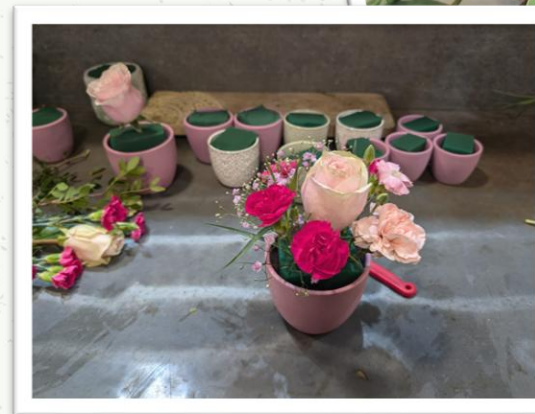

Composition piquée dans la mousse

Parenthèse florale et créative !

Format : ateliers | Durée : 1H à 1h30 | Jusqu'à 10 participants

Un atelier créatif et technique qui permet de découvrir l'art de réaliser une composition florale piquée dans la mousse hydrique, pour un rendu structuré, harmonieux.

- ❖ **Ce que vous apprendrez :**
  - Manipuler la mousse florale pour installer les végétaux.
  - Couper, piquer et disposer fleurs et feuillages avec équilibre.
  - Harmoniser couleurs et textures.
- ❖ **Matériel fourni :** fleurs fraîches, feuillages, mousse florale, contenants, accessoires et outils.
- ❖ **Chaque participant(e)** repart avec sa composition piquée.

Animation : 100 euros

(Comprend l'installation, l'animation, le nettoyage des lieux)

Frais de transport : en fonction du nombre de km

A partir de 25€ / personne