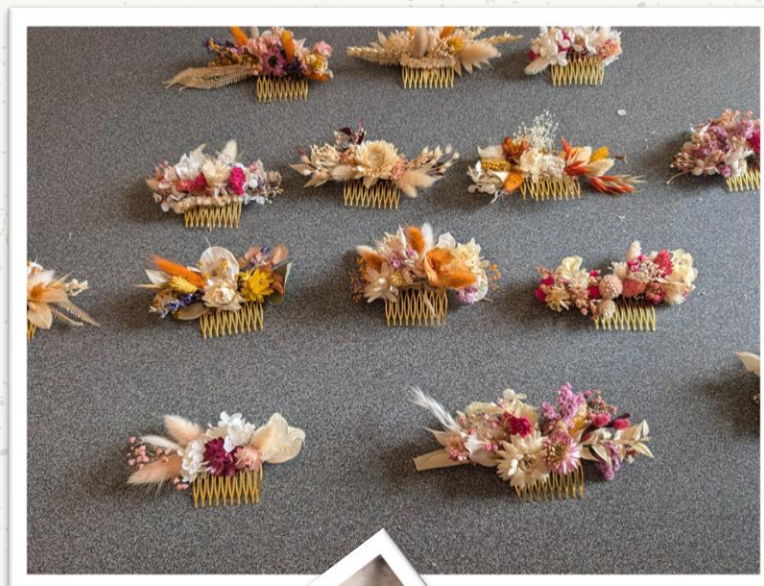

Peigne Fleuri

Un bijou végétal à votre image

Format : atelier | Durée : 30mn - 1H | Jusqu'à 15 participants

Un atelier créatif et élégant, idéal **pour un EVJF ou un event**.
Partagez un moment complice entre amies en réalisant un peigne fleuri en fleurs séchées, délicat et raffiné, à **porter le jour J ou lors des festivités**

- ❖ **Ce que vous apprendrez :**
  - Sélectionner et harmoniser des fleurs séchées en jouant sur les couleurs et les textures.
  - Composer un mini bouquet équilibré et esthétique.
  - Fixer solidement la composition sur un peigne pour obtenir un accessoire durable.
- ❖ **Matériel fourni :** fleurs séchées variées, peignes, accessoires et outils.
- ❖ **Chaque participant(e)** repart avec son peigne fleuri.

Animation : 100 euros

(Comprend l'installation, l'animation, le nettoyage des lieux)

Frais de transport : en fonction du nombre de km

A partir de 20 € / personne